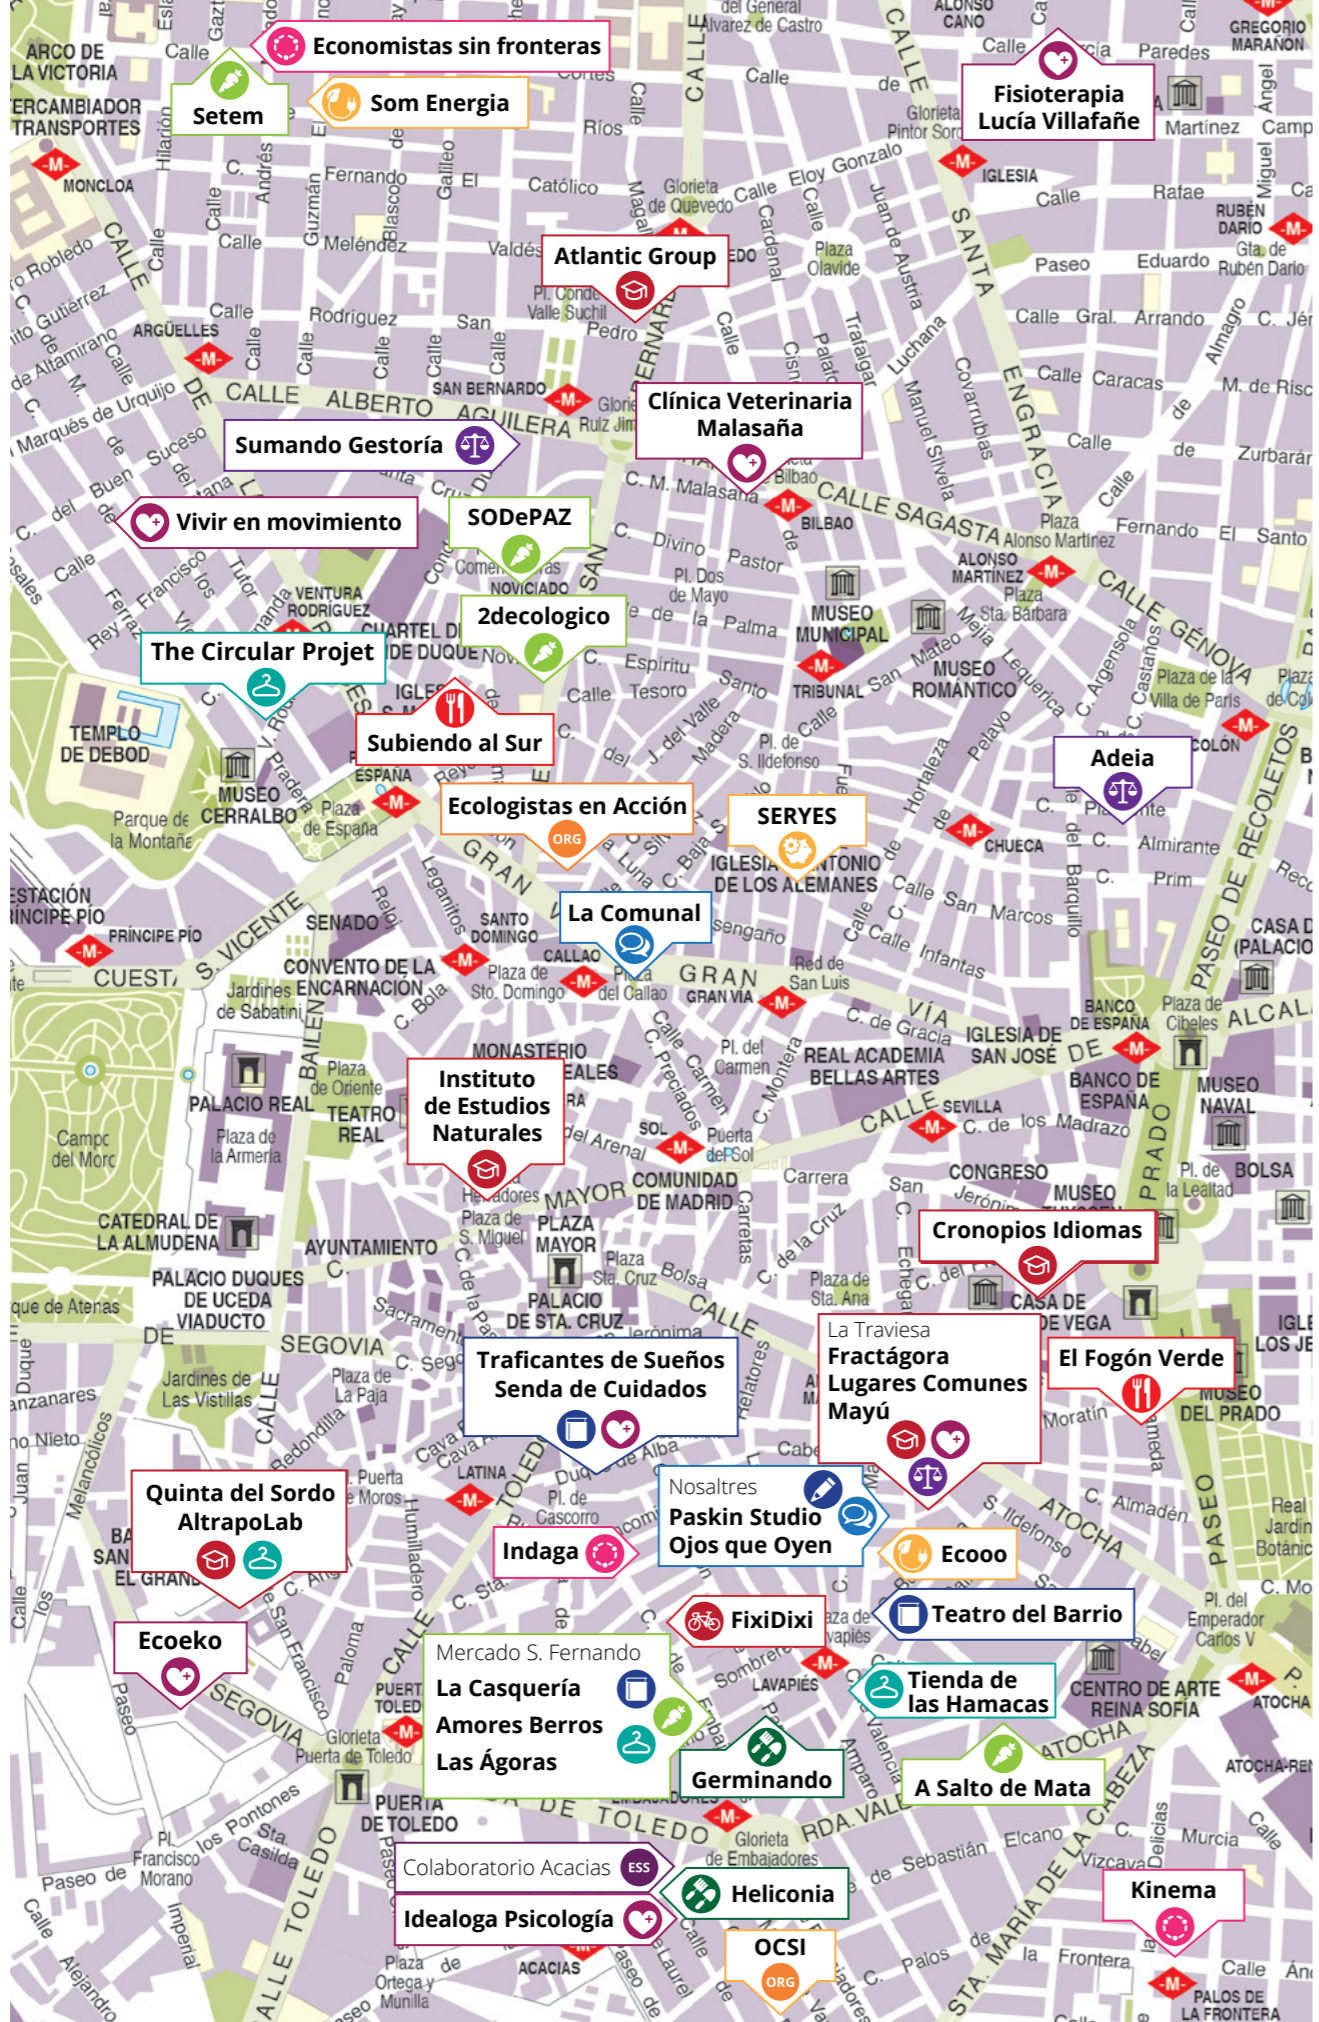

ESS Espacios de Economía Social y Solidaria

La Travesía
c/ Duque de Fernán Núñez, 2, 1º.
latravesia@latravesia.coop
91 354 02 13 / 91 467 06 40

Colaboratorio Acacias
www.colaboratorio.coop
P.º de las Acacias 3, 1º A.
contacto@colaboratorio.coop

El Faenro
c/ la Caoba, 3.
nachogp@garuacoop.es
661 511 033

Ateneo Coop. Nosaltrés
www.nosaltrés.info
c/ Esperanza, 5.
hola@nosaltrés.info

Servicios Jurídicos

Asesoría legal, fiscal y contable

Adeia Servicios jurídicos
www.adeia.es
c/ Conde de Xiquena, 9
administracion@adeia.es
913103585

Antonio Ruiz Salgado
www.antonioruizabogados.es
info@antonioruizabogados.es
91 501 37 09 / 619 87 61 27

Aquo
www.aquo.coop
info@aquo.coop
91 737 50 91

Geasoc
www.geasoc.es
geasoc@geasoc.es
91 826 81 43

Mayú Cooperativa
www.mayucooperativa.org
c/ Duque de Fernán Núñez, 2-1º.
contacto@mayucooperativa.org
662 44 08 54

Puche 29
puche29consultoria.es
info@puche29.es
649 73 72 44

Red Jurídica
www.red-juridica.com
info@red-juridica.com
91 593 43 47

Sumando Gestoría
www.sumando.net
c/ Alberto Aguilera, 7.
sumando@sumando.net
91 160 96 00

Energía - Reciclaje

Energía renovable. Eficiencia y certificación energética

Ecooo
www.ecooo.es
c/ Escuadra, 11.
contacto@ecooo.es
91 294 00 94

Som Energia
www.somenergia.coop
c/ Gaztambide, 50.
info@somenergia.coop
972 18 33 86

Reciclaje de aceite vegetal usado

Asociación El Olivar
www.4en1elolivar.org
asociacionelolivar.wordpress.com
asoc.elolivar@gmail.com
913 81 20 51

Otro Tiempo Otro Planeta
www.otrotiempo-otroplaneta.org
otroplaneta@otrotiempo.org
91 010 86 73 / 678 99 37 26

Espacios naturales y jardinería

Agresta
www.agresta.org
agrestam@agresta.org
91 354 02 13

Araucania
www.araucania.es
chema.araucania@gmail.com
695 62 66 51

Germinando
www.germinando.es
c/ Tribulete, 25.
germinando@germinando.es
91 548 92 93

Helechos
www.helechos.coop
info@helechos.com
91 694 50 13

Heliconia
www.heliconia.es
Paseo de las Acacias, 3, 1ºA.
cooperativa@heliconia.es
91 541 26 13

Muebles y decoración

Arcaduz Cerámica
www.arcaduzceramica.es
c/ Hermanos del Moral, 13.
arcaduzceramica@gmail.com
636 949 899

Mundoclip.es
www.mundoclip.es
mundoclip@mundoclip.es
667 86 34 76

Papelería e imprenta

Milhojas Ecopapelería
www.milhojaseco.es
info@milhojaseco.es
685 73 50 89

Paskin Studio
www.pasquines.info
c/ Esperanza 5.
pasquines@pasquines.info
639 01 61 13

Salud y bienestar

Narrativas y otras Lunas
www.narrativasyotraslunas.com
contacto@narrativasyotraslunas.com
633 21 81 24

Nayana Sangha. Yoga
www.nayanayoga.com
info@nayanayoga.com
600 54 95 88 (con cita previa)

Senda de Cuidados
www.sendadecuidados.com
c/ Duque de Alba, 13
sendadecuidados@gmail.com
91 128 10 35 / 627 00 50 11

Fisioterapia, terapias alternativas

Fisioterapia Lucía Villafañe
www.lucivillafane.es
c/ García de Paredes, 64.
info@lucivillafane.es
630 50 36 51

Mar Marcos
www.marmarcos.es
info@marmarcos.es
650 02 85 82